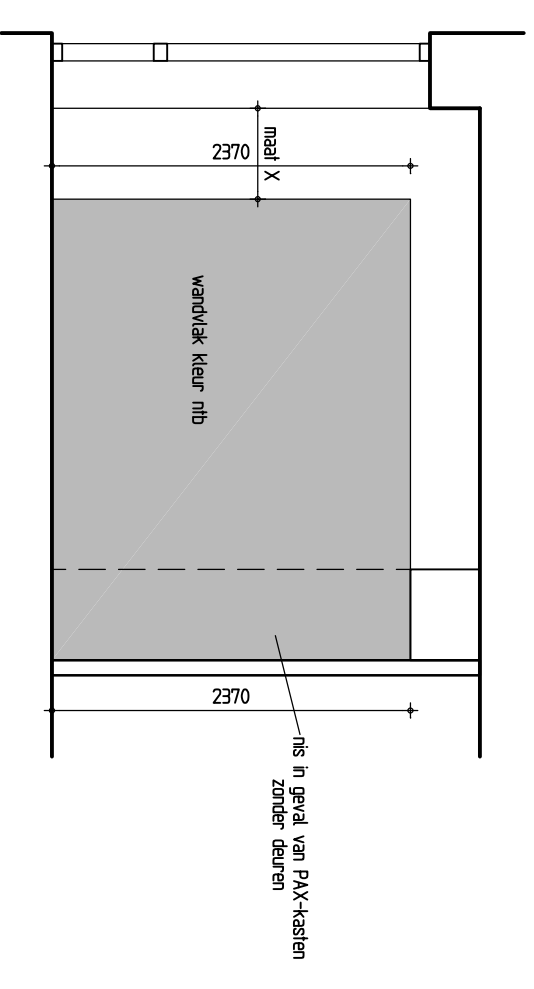

wcd zwart
Berker R1/R3

wcd wit
Berker R1/R3

fontein in berging

wordt veranderd in een vierkant kozijn afm. 670x670mm

Let op:
maat aanpassingen oncirkeled doorgeven aan Geesink Weusten architecten

eiken voordeur studio's

aanzicht A

aanzicht B

aanzicht C

aanzicht D

aanzicht E

aanzicht F

aanzicht G

aanzichten pantry

studio S-0.04 (beganegrond)
schaal 1:50

aanzicht kasten

aanzicht schuifdeur en kast

stalen schuifdeur

stalen schuifdeur

aanzicht H

maat X afgestemd op zijkant bed/kast

aanzicht J