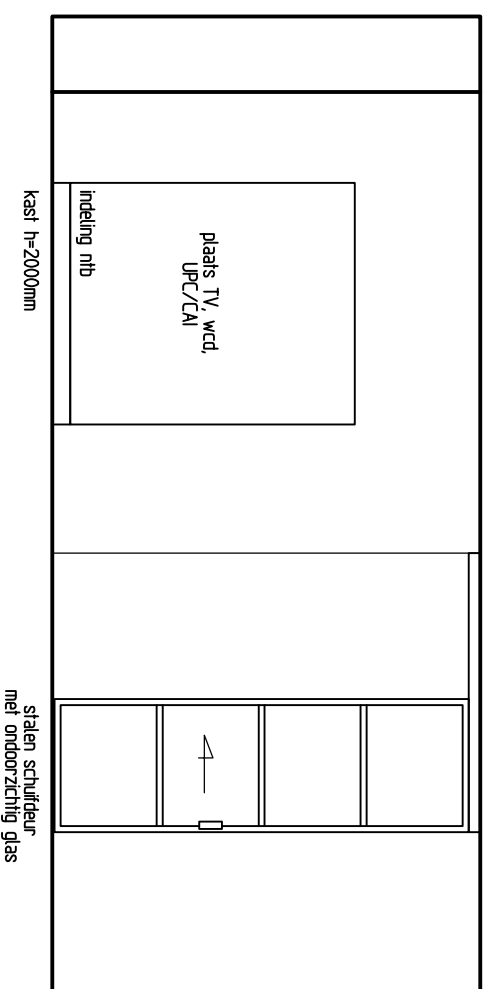

maten in het werk te controleren

DE VRIES

ARCHITECTUUR EN INTERIEURARCHITECTUUR

GET: 14.11.2018

GEW: 19.11.2018

FORMAAT: A3

SCHAAL: 1:50

WERKNR: 1209238

wcd zwart
Berker R1/R3

wcd wit
Berker R1/R3

fontein in berging

wordt veranderd in een vierkant kozijn afm. 670x670mm

Let op:
maat aanpassingen oncirkeled doorgeven aan Geesink Weusten architecten

eiken voordeur studio's

aanzicht A

aanzicht B

aanzicht C

aanzicht D

aanzicht E

aanzicht F

aanzicht G

aanzichten pantry

studio S-0.04 (beganegrond)
schaal 1:50

aanzicht kasten

aanzicht schuifdeur en kast

stalen schuifdeur

stalen schuifdeur

aanzicht H

maat X afgestemd op zijkant bed/kast

aanzicht J