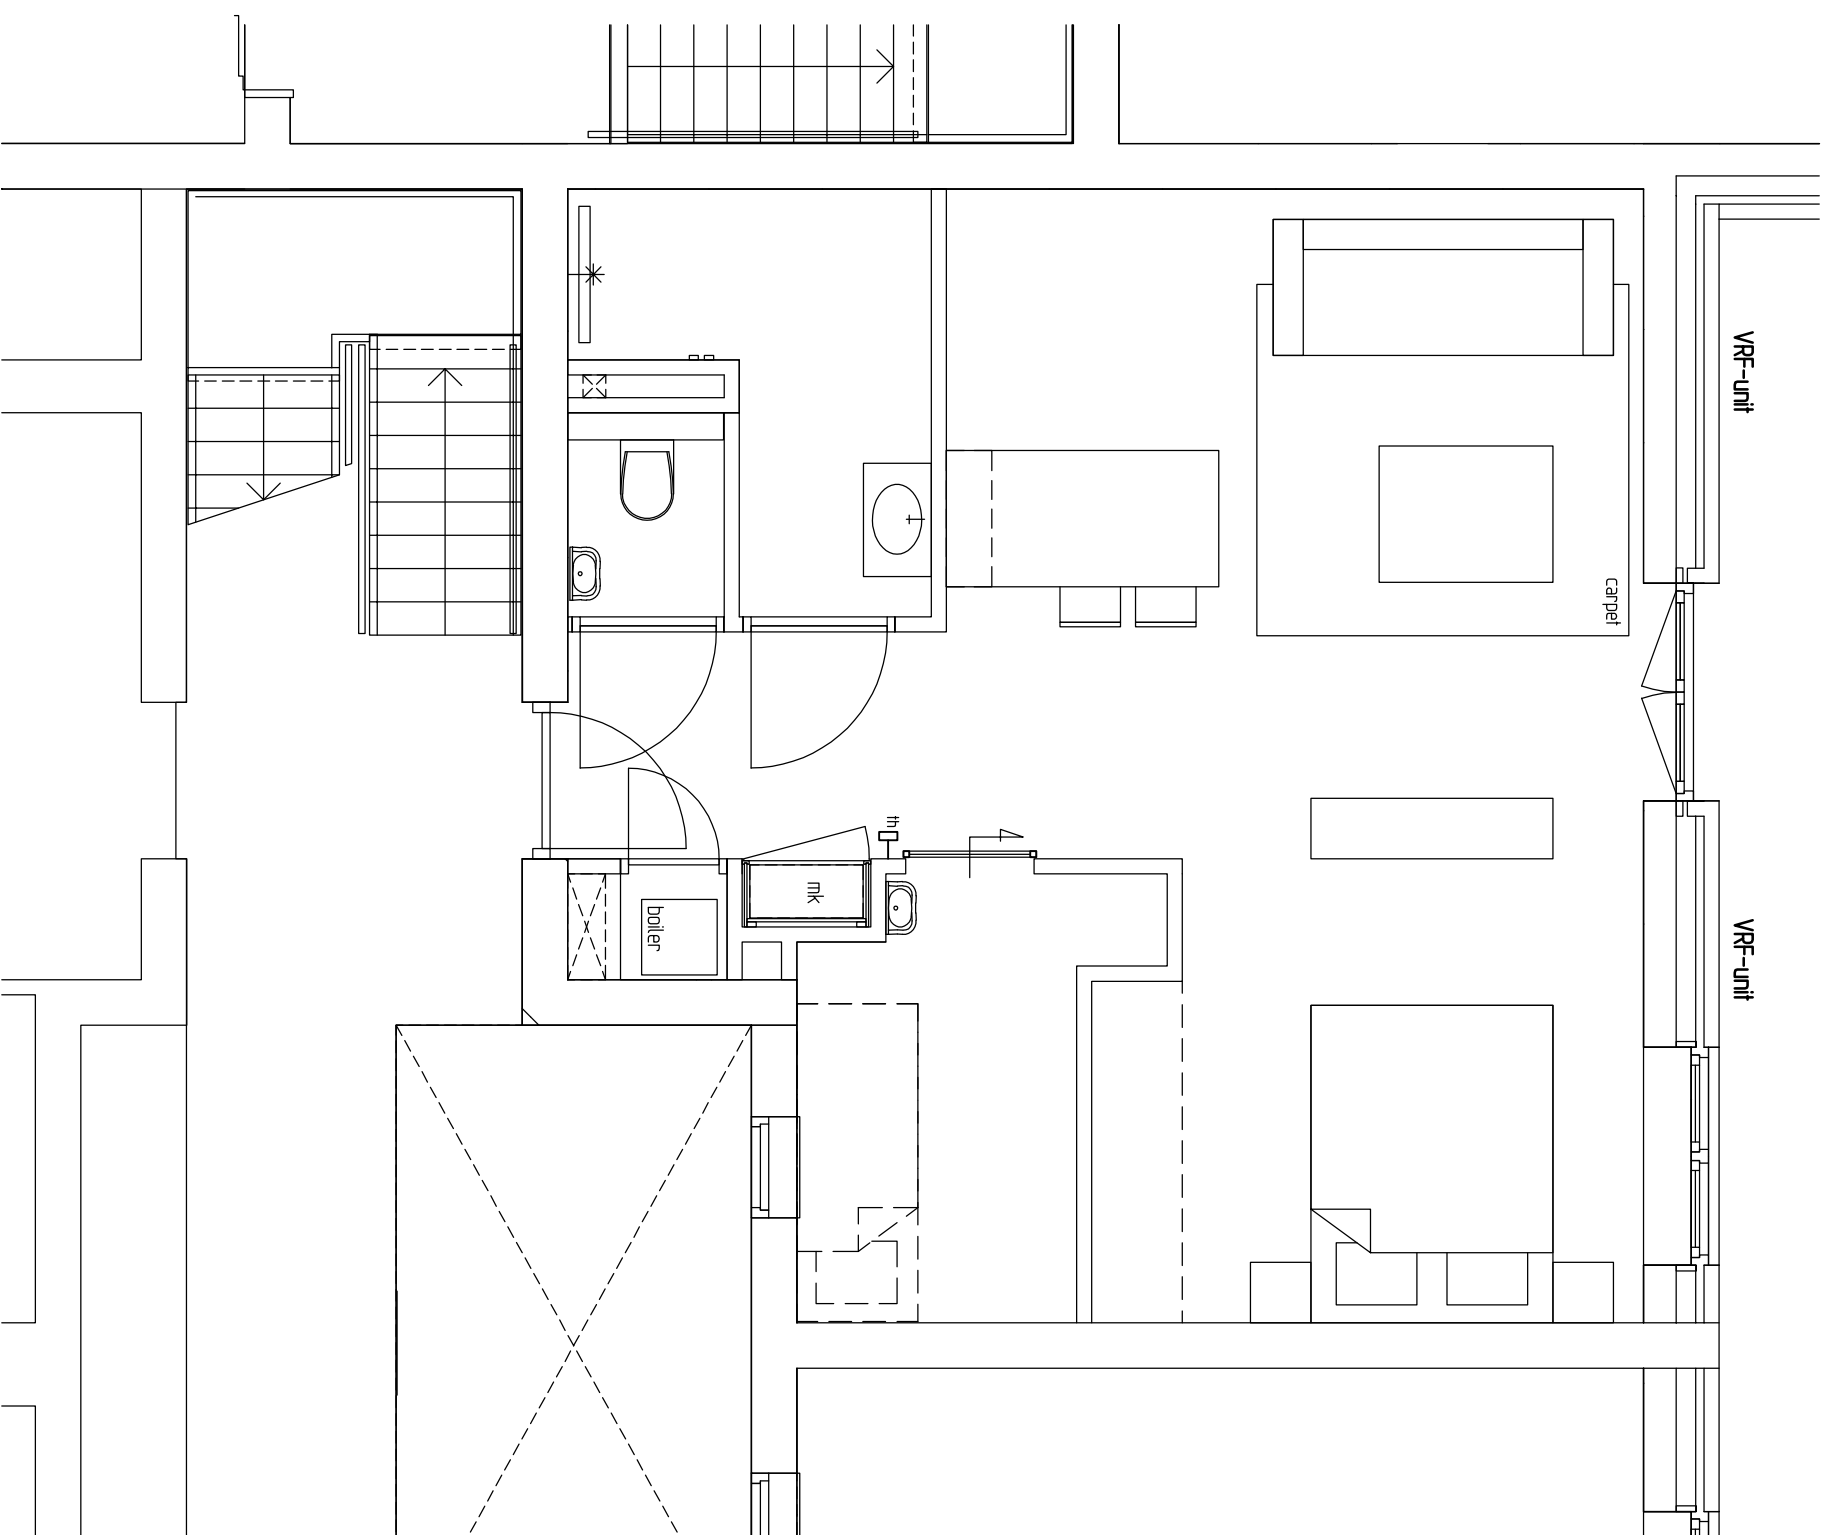

2-stuks VRF-units aan de buitengevel
MV via Brink Sonar in de gevel

plattegrond studio S-0.04 (beganegrond) W-installaties
schaal 1:50