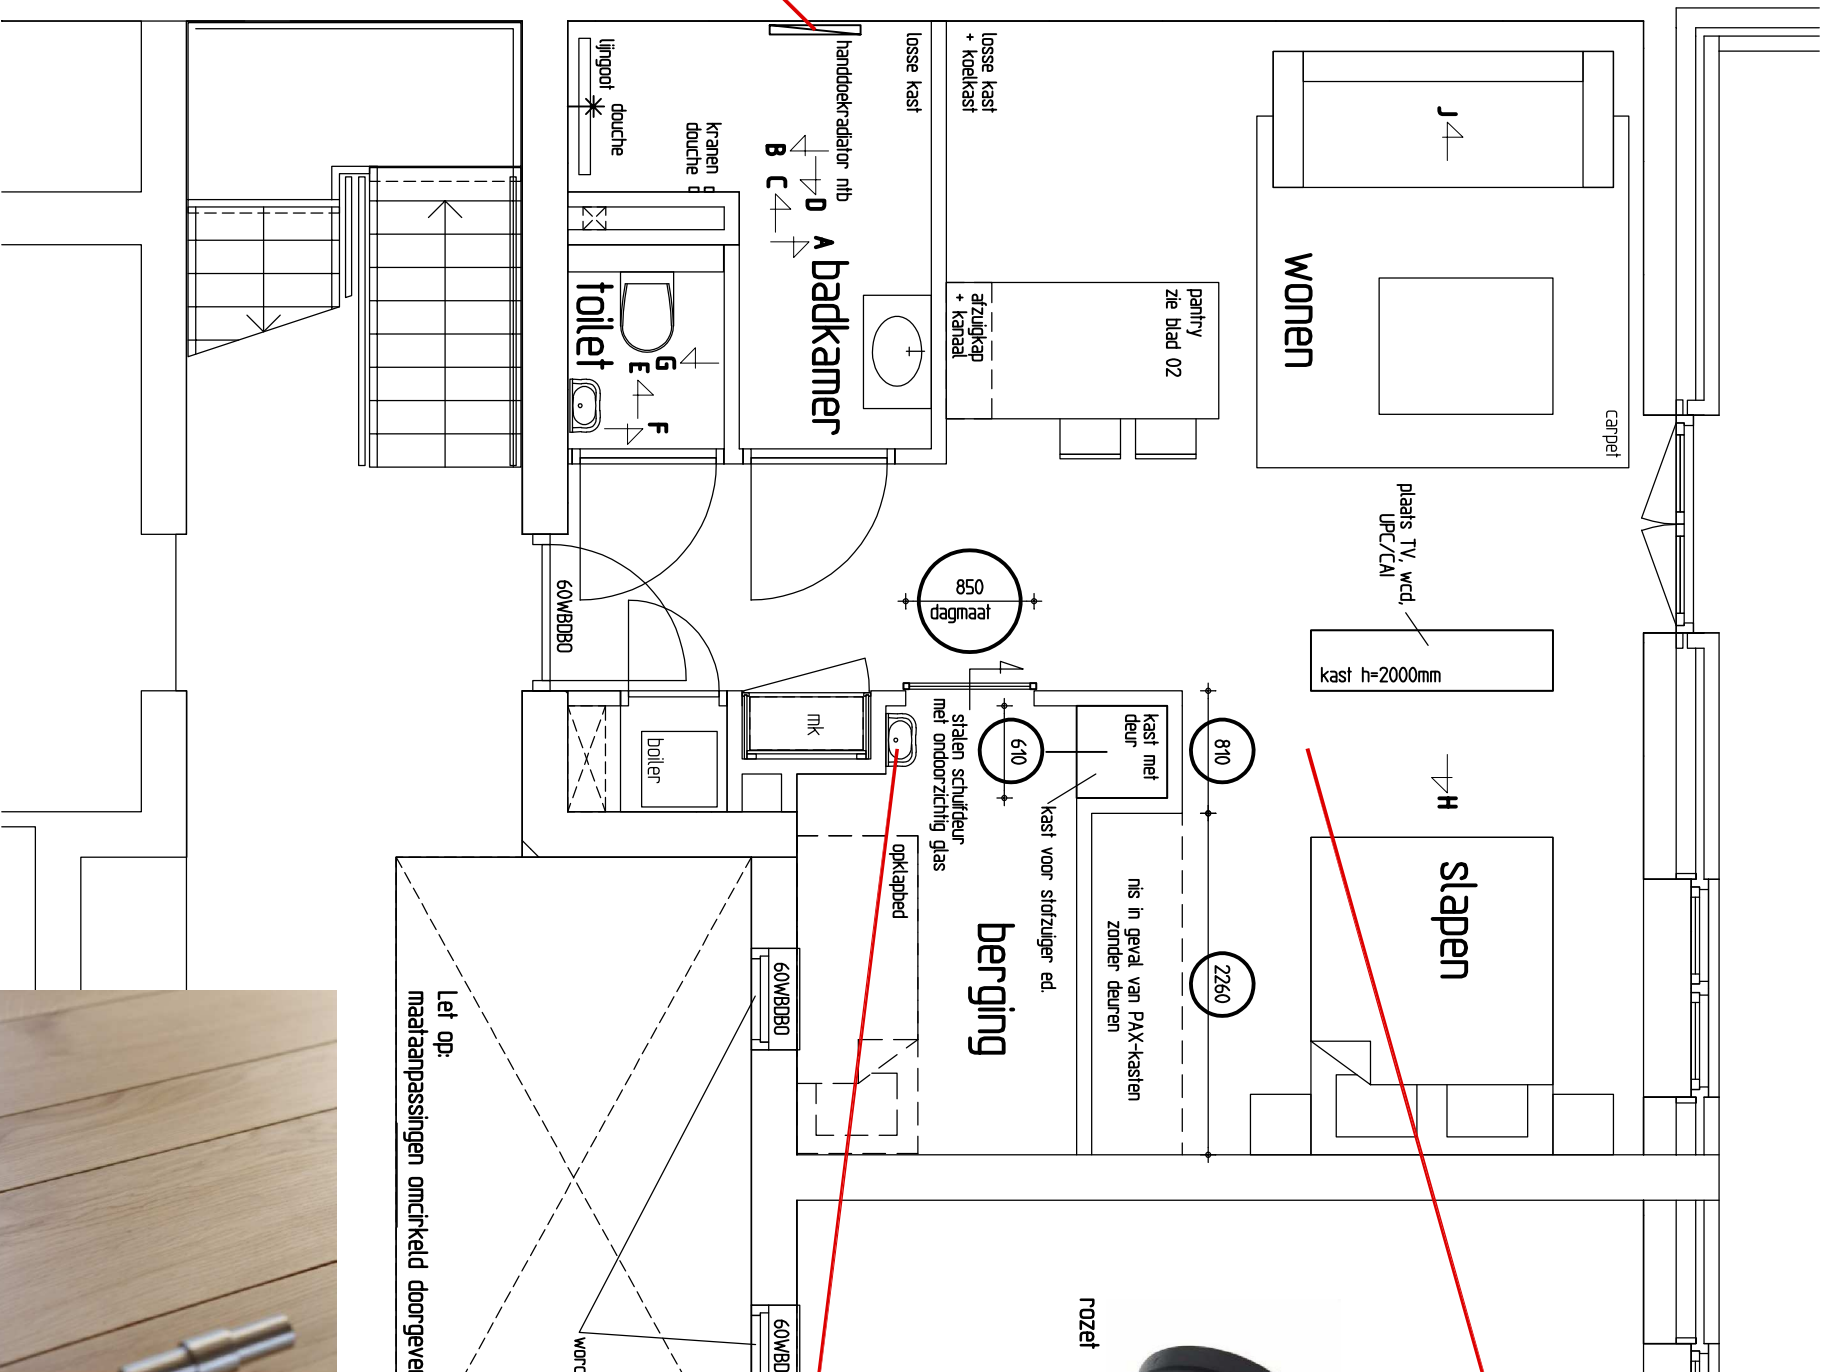

rozet

fontein in berging

wordt veranderd in een vierkant kozijn afm. 670x670mm

Let op:
maat aanpassingen oncirkeled doorgeven aan Geesink Weusten architecten