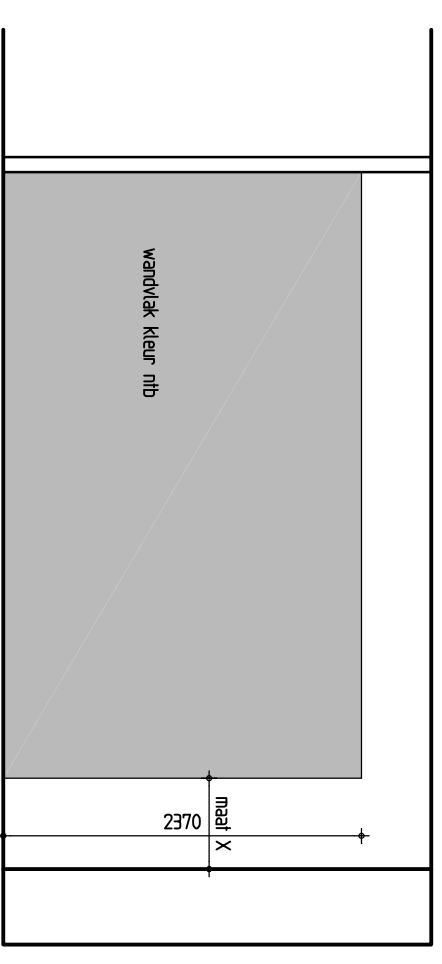

maten in het werk te controleren

DE VRIES

ARCHITECTUUR EN INTERIEURARCHITECTUUR

GET: 14.11.2018

GEW: 19.11.2018

FORMAAT: A3

SCHAAL: 1:50

WERKNR: 1209238

wcd zwart
Berker R1/R3

wcd wit
Berker R1/R3

fontein in berging

wordt veranderd in een vierkant kozijn afm. 670x670mm

Let op:
maat aanpassingen oncirkeled doorgeven aan Geesink Weusten architecten

eiken voordeur studio's

aanzicht A

aanzicht B

aanzicht C

aanzicht D

aanzicht E

aanzicht F

aanzicht G

aanzichten pantry

studio S-0.04 (beganegrond)
schaal 1:50

aanzicht kasten

aanzicht schuifdeur en kast

stalen schuifdeur

stalen schuifdeur

aanzicht H

maat X afgestemd op zijkant bed/kast

aanzicht J