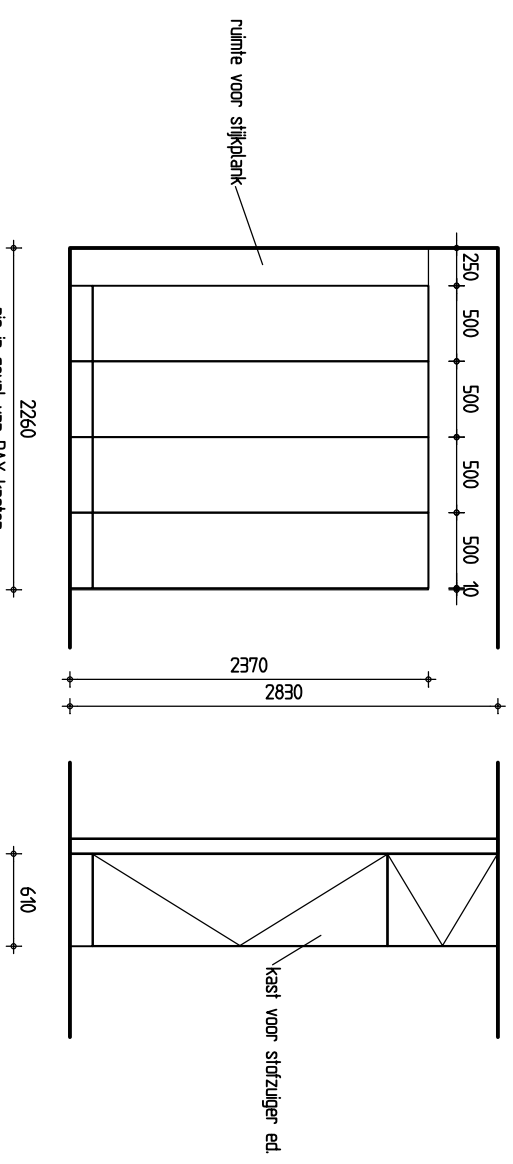

maten in het werk te controleren

DE VRIES

ARCHITECTUUR EN INTERIEURARCHITECTUUR

GET: 14.11.2018

GEW: 19.11.2018

FORMAAT: A3

SCHAAL: 1:50

WERKNR: 1209238

wcd zwart
Berker R1/R3

wcd wit
Berker R1/R3

fontein in berging

wordt veranderd in een vierkant kozijn afm. 670x670mm

Let op:
maat aanpassingen oncirkeled doorgeven aan Geesink Weusten architecten

eiken voordeur studio's

aanzicht A

aanzicht B

aanzicht C

aanzicht D

aanzicht E

aanzicht F

aanzicht G

aanzichten pantry

studio S-0.04 (beganegrond)
schaal 1:50

aanzicht kasten

aanzicht schuifdeur en kast

stalen schuifdeur

stalen schuifdeur

aanzicht H

maat X afgestemd op zijkant bed/kast

aanzicht J