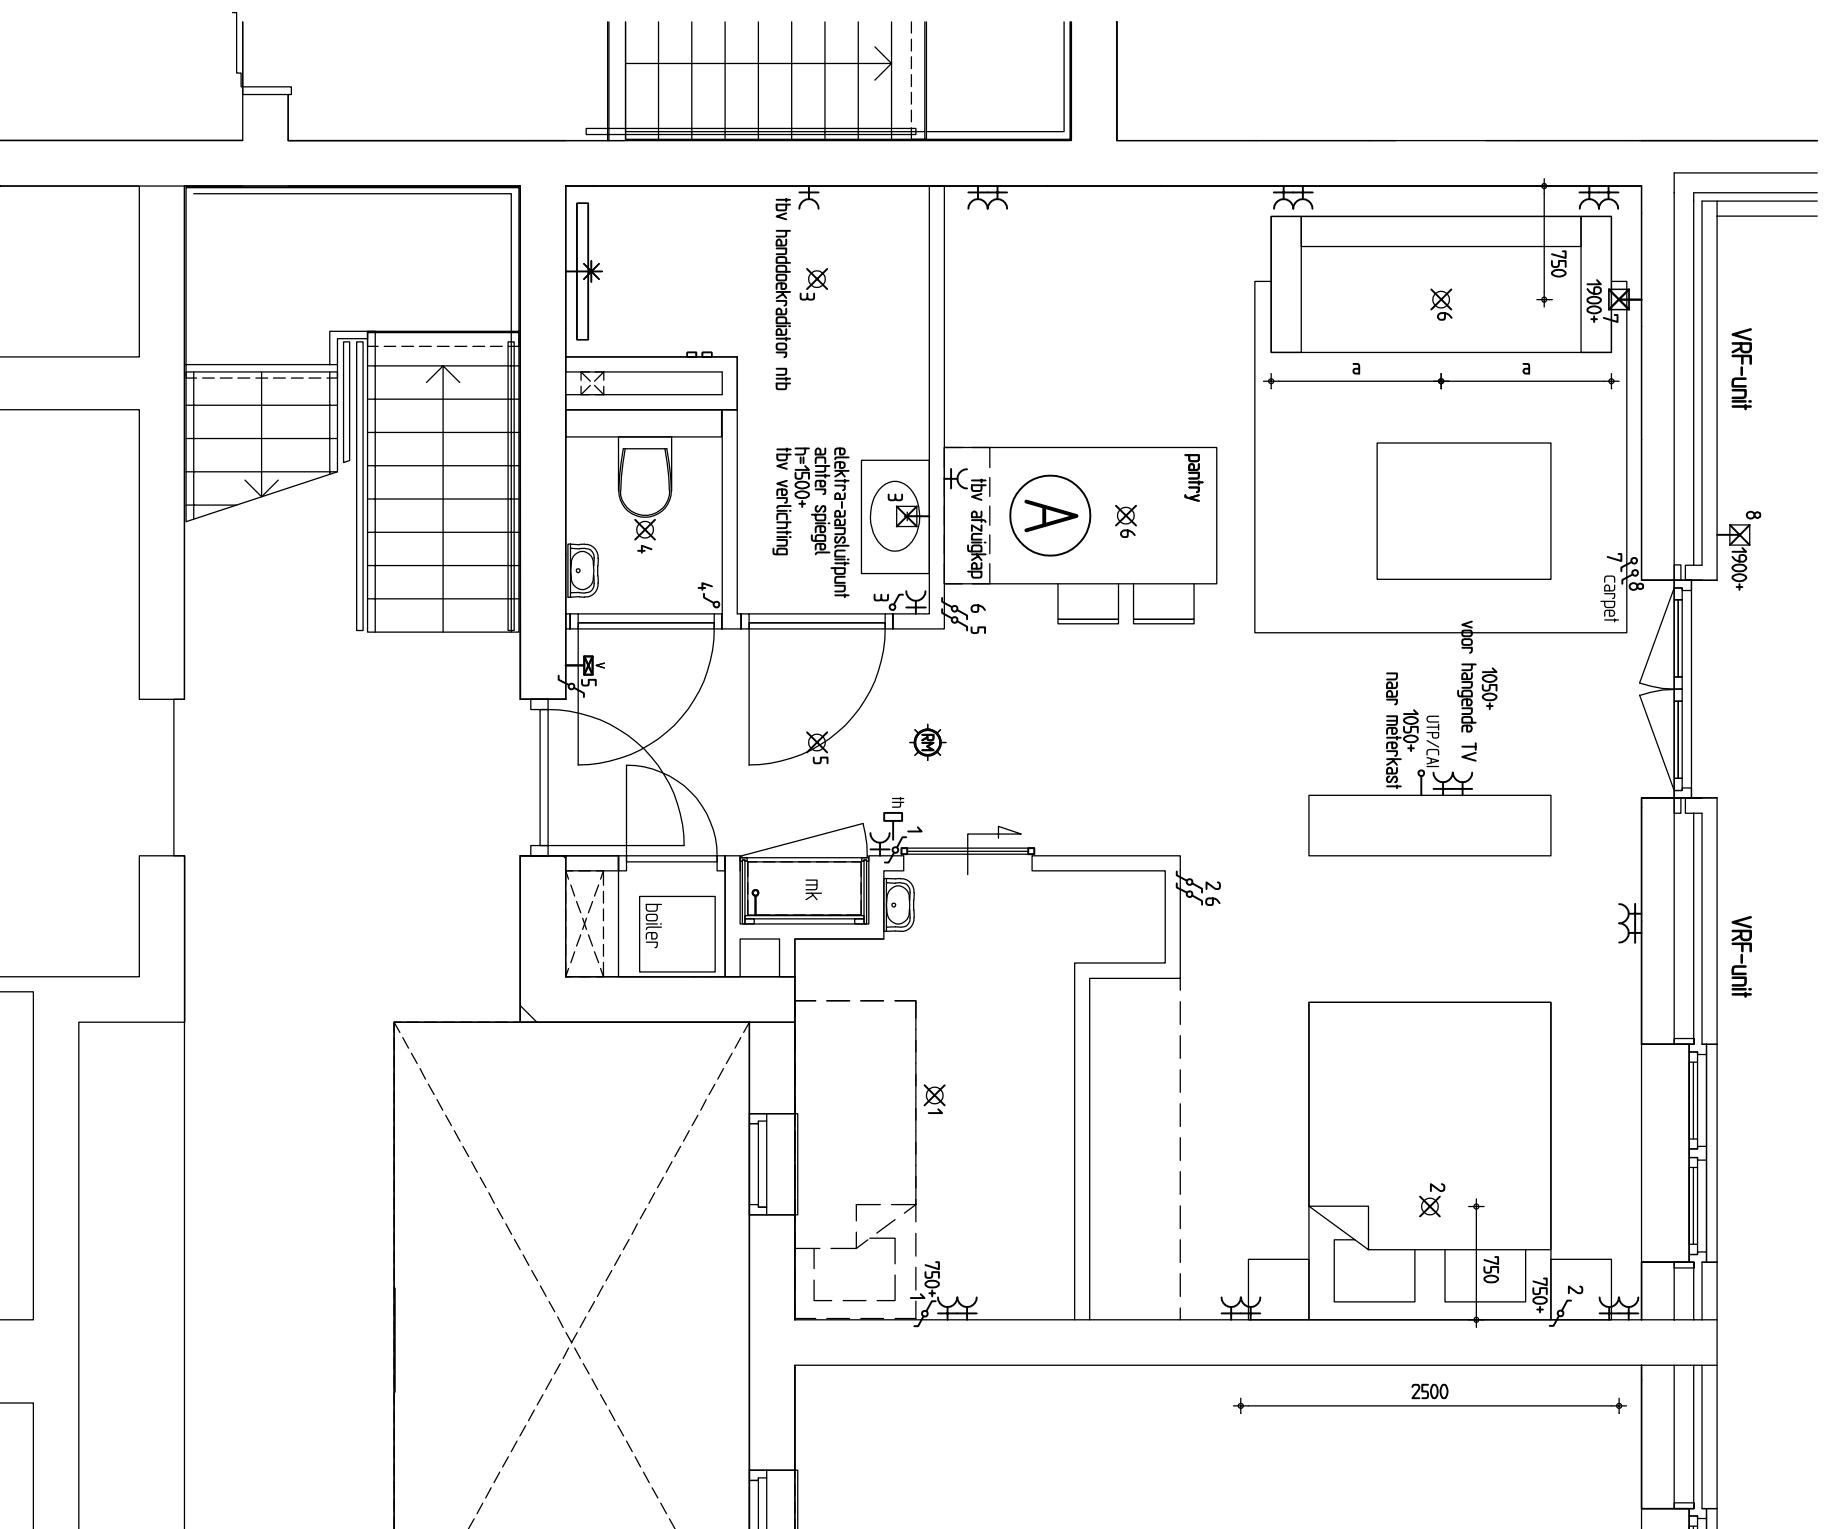

A

zie keuken-installatietekening
bewegingsmelders in badkamer en toilet???
voor E-installaties zie tevens BY-00

2-stuks VRF-units aan de buitengevel (elektra ntb)
MV via Brink Sonar in de gevel

1. ⌘ enkele WCD geaard 300+ tenzij anders vermeld
   - ⌘ dubbele WCD geaard (naast elkaar gemonteerd) 300+ tenzij anders vermeld
   - ⌘ combi schakelaar/wcd 1050+ tenzij anders vermeld
   - ⌘ schakelaar 1050+ tenzij anders vermeld
   - ⌘ wisselschakelaar 1050+ tenzij anders vermeld
   - ⌘ kamerthermostaat
   - ⌘ videeraan
   - ⌘ aansluitpunt UTP/CAI onbedraad
   - ⌘ aansluitpunt onbedraad
   - ⌘ plafondlichtpunt
   - ⌘ wandlichtpunt+hoogte
   - ⌘ rookmelder
2. elektraaansluitingen Berker R1/R3 kleur zwart
   alle elektraaansluitingen inbouw

plattegrond studio S-0.04 (beganegrond) elektra-installaties

schaal 1:50