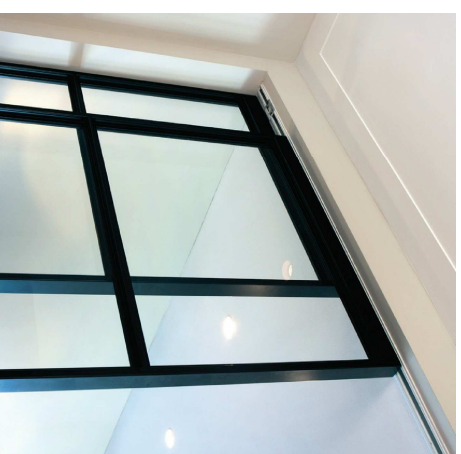

studio S-0.04 (beganegrond)
schaal 1:50

aanzicht kasten

aanzicht schuifdeur en kast

stalen schuifdeur

stalen schuifdeur

aanzicht H

maat X afgestemd op zijkant bed/kast

aanzicht J