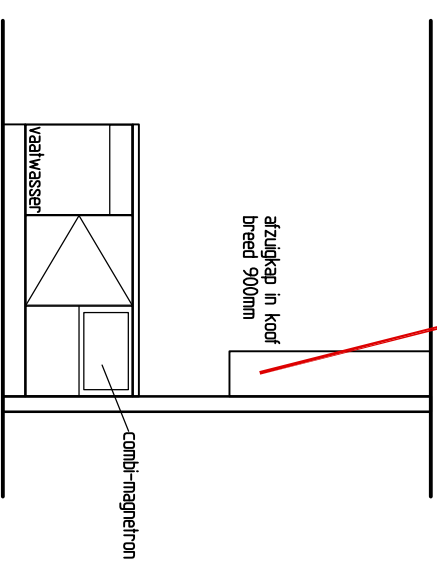

wcd zwart
Berker R1/R3

wcd wit
Berker R1/R3

fontein in berging

wordt veranderd in een vierkant kozijn afm. 670x670mm

Let op:
maat aanpassingen oncirkeled doorgeven aan Geesink Weusten architecten

eiken voordeur studio's

aanzicht A

aanzicht B

aanzicht C

aanzicht D

aanzicht E

aanzicht F

aanzicht G

aanzichten pantry