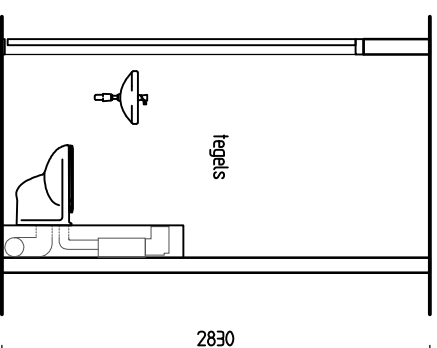

aanzicht G

studio S-0.04 (beganegrond)
schaal 1:50